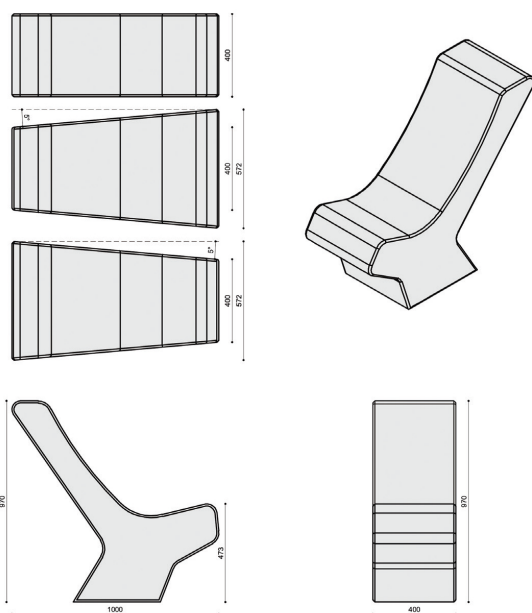

Banco Panorama

PLANOS

DETALLES

PESO	300 kg
MEDIDAS	RECTO 40 x 100 x 97 cm CURVA ABIERTA 40 x 100 x 97 cm CURVA CERRADA 40 x 100 x 97 cm
TERMINACIONES	NATURAL MATE PULIDO
COLORES	

BANCO PANORAMA

Los bancos Panorama pertenecen la nueva línea de diseño Durban. Es una pieza monolítica fácil de instalar, con asiento y respaldo. Súper cómodo y diseño ergonómico. Las piezas curvas dan la posibilidad de generar espacios dinámicos, distintos. Dejan dibujar espacios y recorridos según las necesidades de cada proyecto.